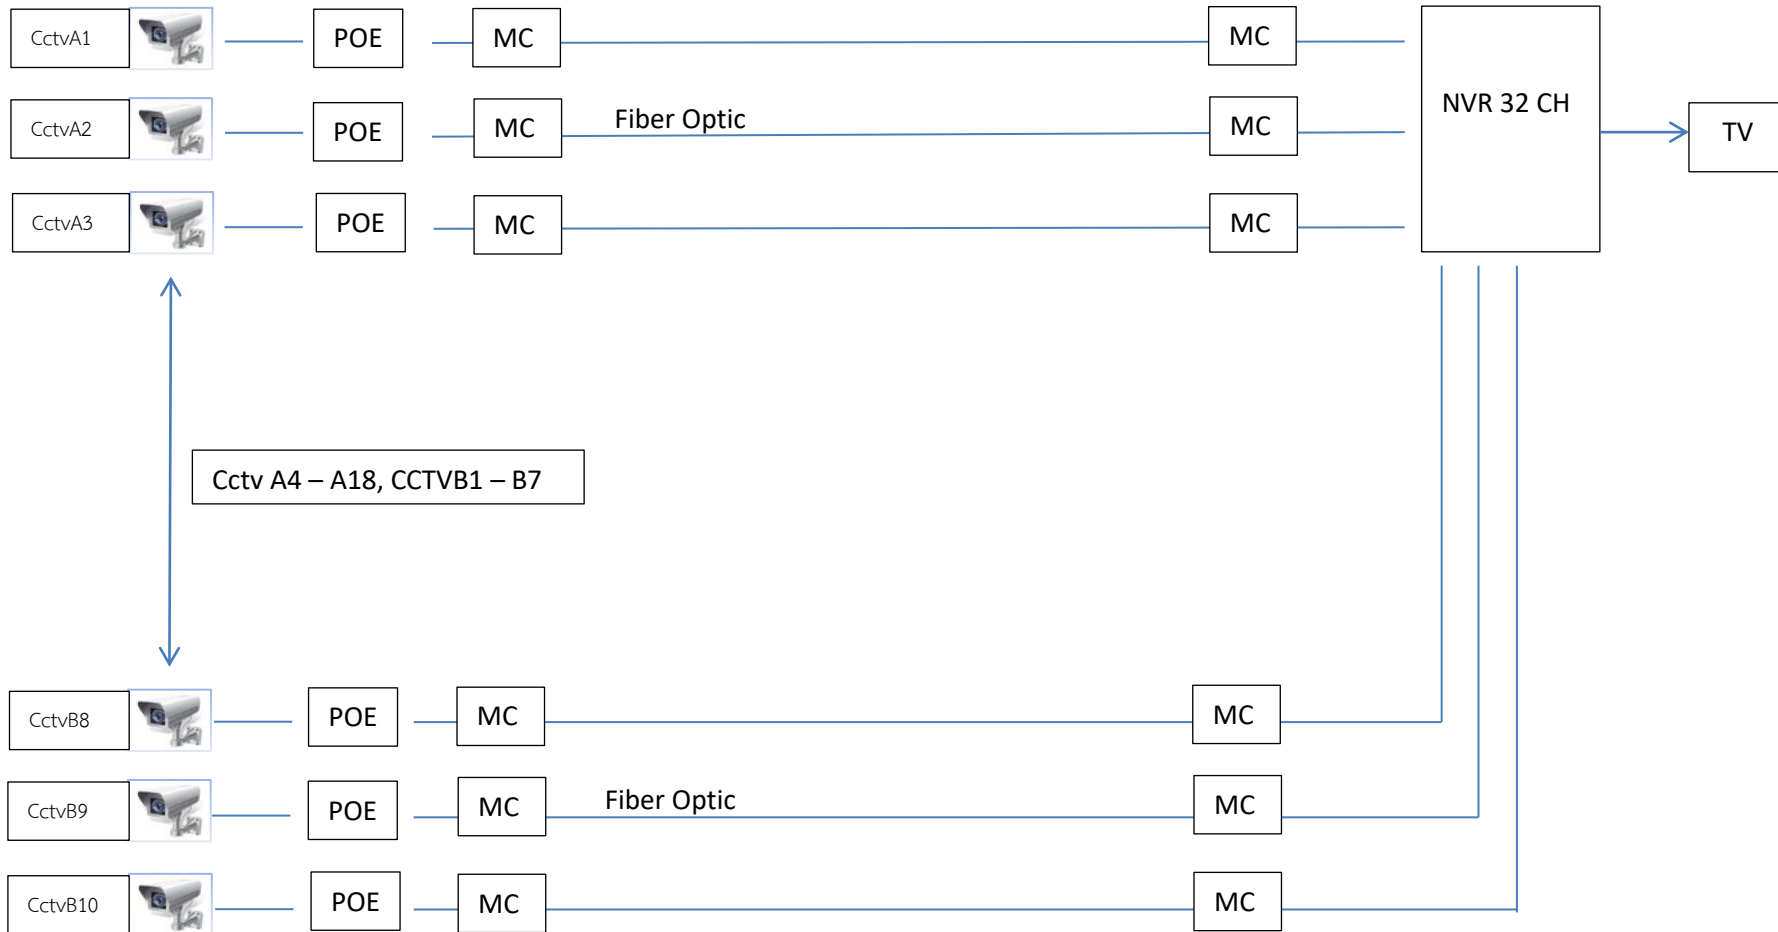

แบบแปลนติดตั้งกล้องโทรทัศน์วงจรปิด CCTV  
เทศบาลตำบลบางจะเกร็ง อำเภอเมือง จังหวัด

แบบผังแสดงการวางอุปกรณ์ห้องควบคุม  
เทศบาลตำบลบางจะเกร็ง อำเภอเมือง จังหวัดสมุทรสงคราม