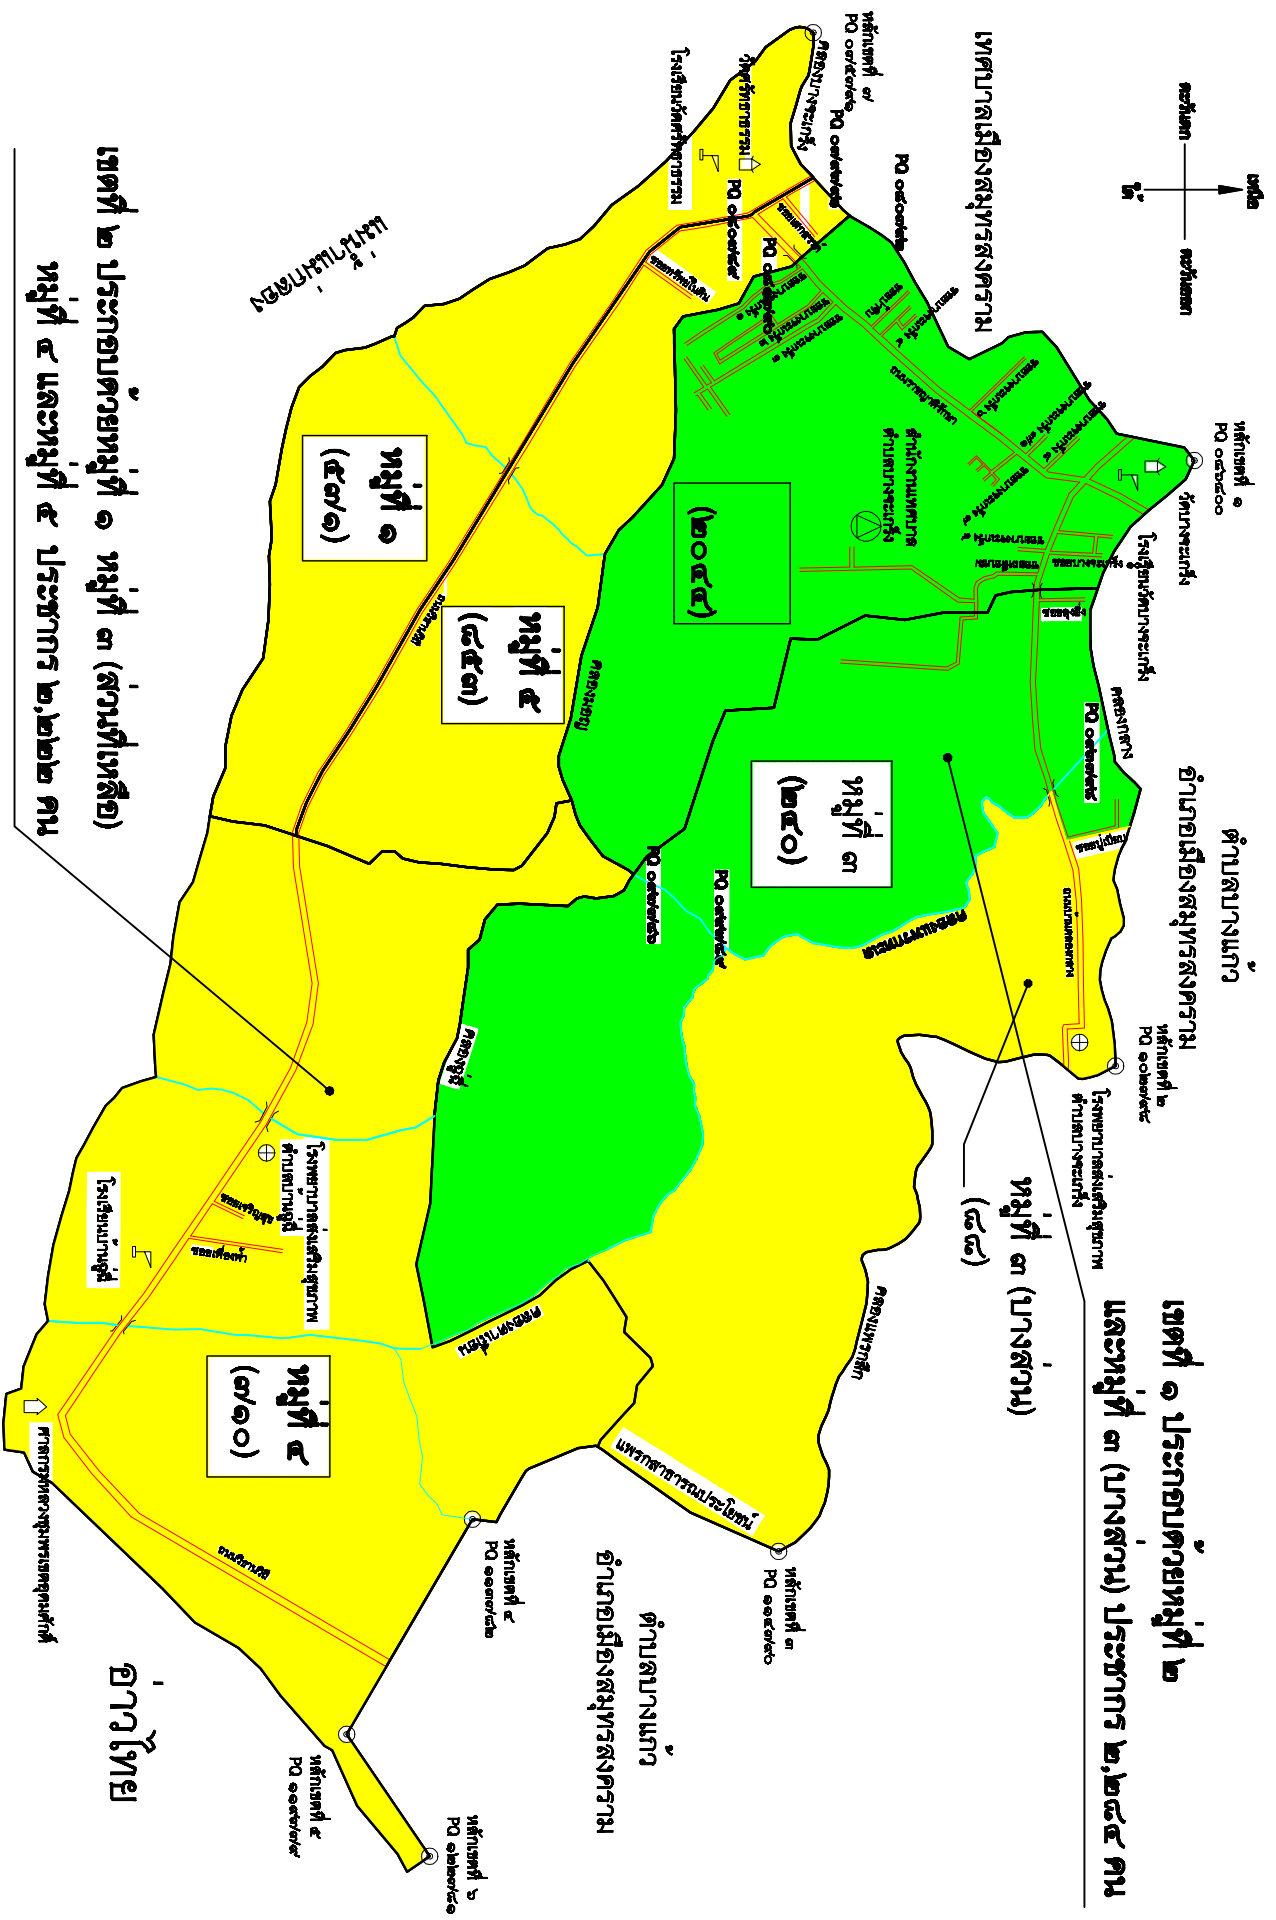

แผนที่แสดงการแบ่งเขตการเลือกตั้งสมาชิกสภาเทศบาลตำบลบางจะเกร็ง อำเภอเมืองฯ จังหวัดสมุทรสงคราม รูปแบบที่ ๓

เขตที่ ๑ และเขตที่ ๒ มีประชากรต่างกัน ๑.๓๘%