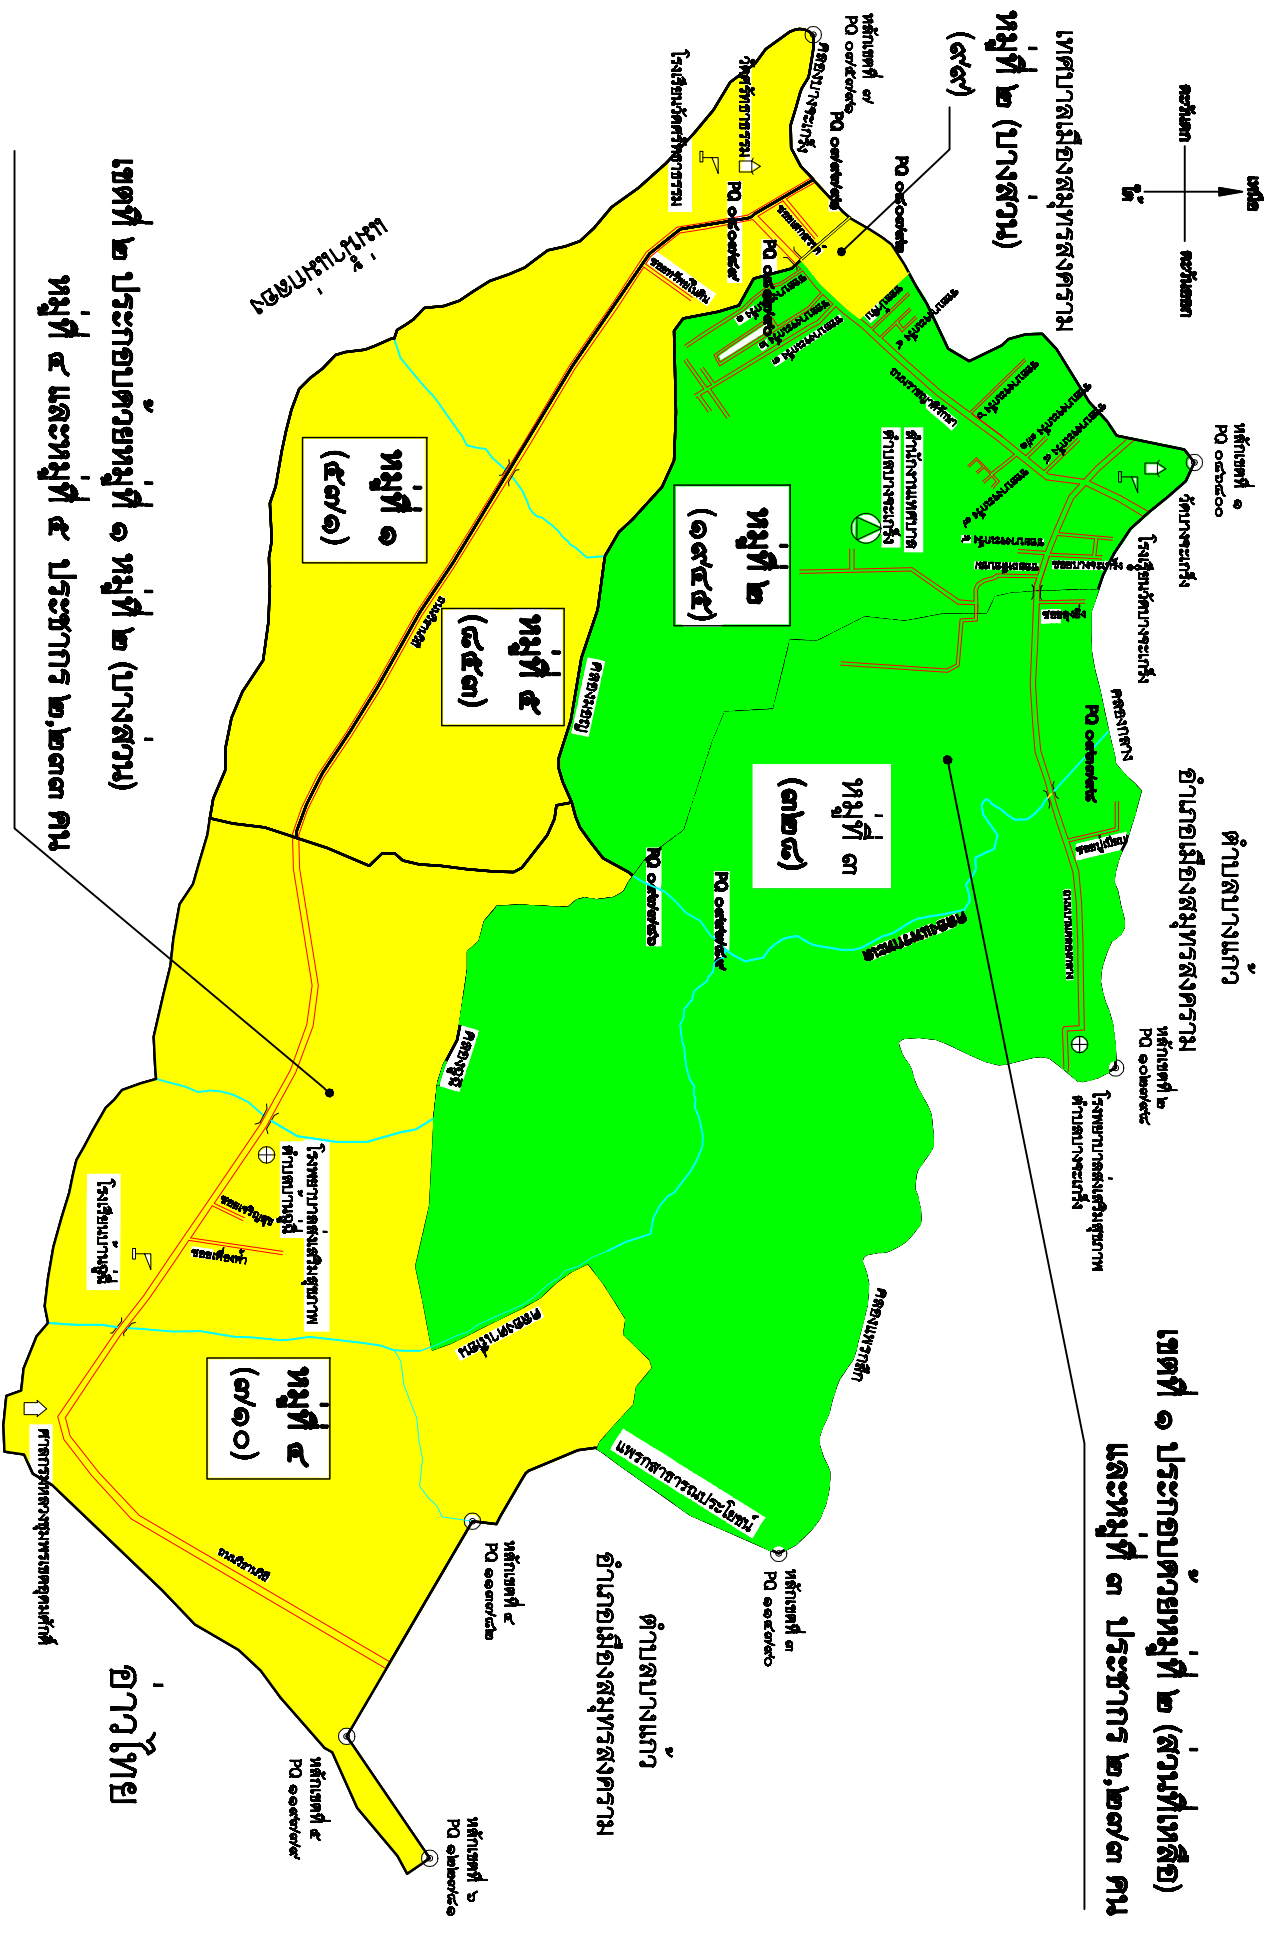

แผนที่แสดงการแบ่งเขตการเลือกตั้งสมาชิกสภาเทศบาลตำบลบางจะเกร็ง อำเภอเมืองฯ จังหวัดสมุทรสงคราม รูปแบบที่ ๒

เขตที่ ๑ และเขตที่ ๒ มีประชากรต่างกัน ๐.๕๙%