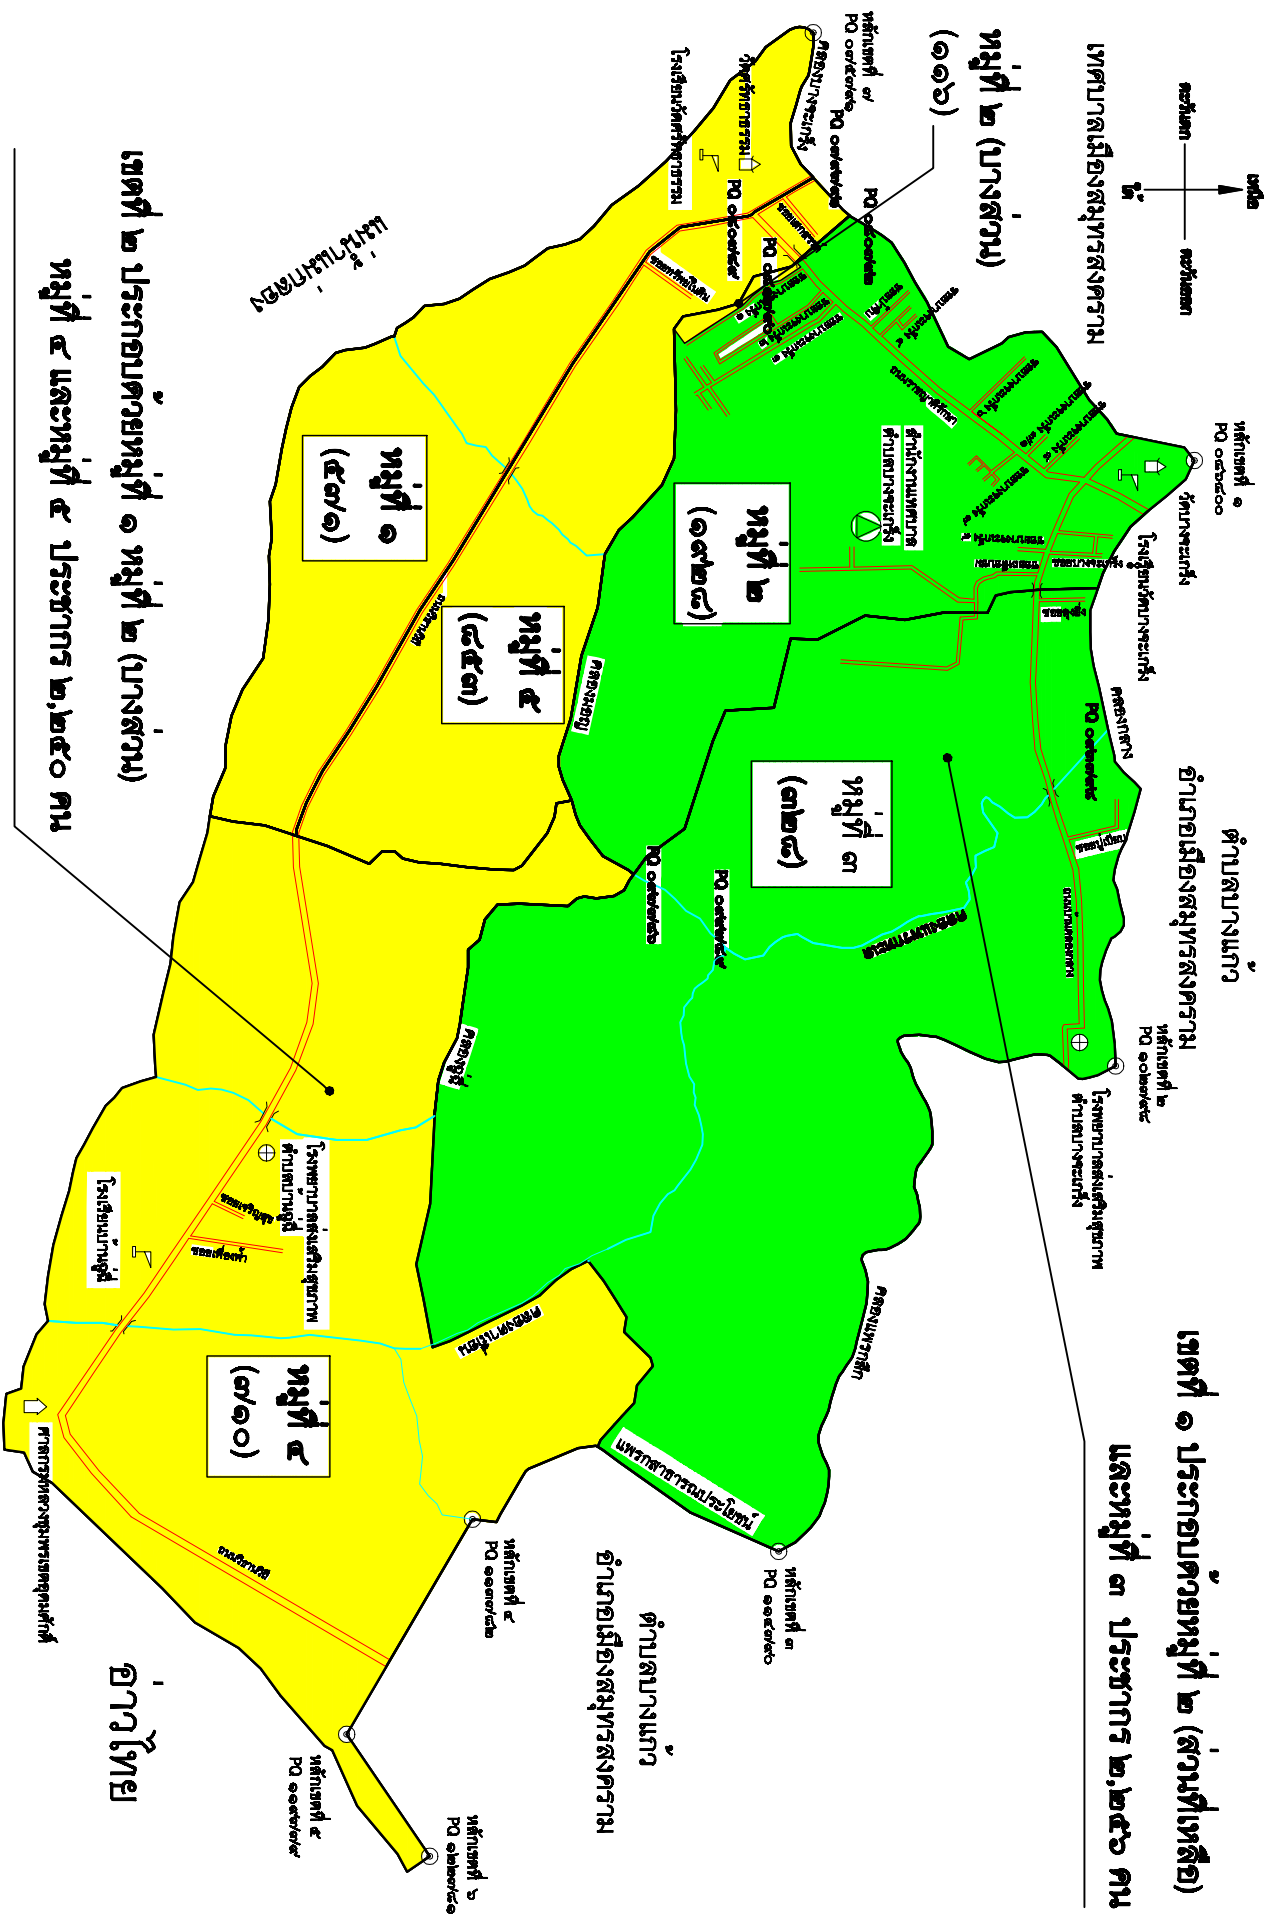

# แผนที่แสดงการแบ่งเขตการเลือกตั้งสมาชิกสภาเทศบาลตำบลบางจะเกร็ง อำเภอเมืองฯ จังหวัดสมุทรสงคราม รูปแบบที่ ๑

เขตที่ ๑ ประชากรหูกู้ที่ ๒ (ส่วนที่เหลือ) และหูกู้ที่ ๓ ประชากร ๒,๒๕๖ คน

เขตที่ ๒ ประชากรหูกู้ที่ ๑ และหูกู้ที่ ๒ (บางสวน) และหูกู้ที่ ๔ ประชากร ๒,๒๕๐ คน

เขตที่ ๑ และเขตที่ ๒ มีประชากรต่างกัน ๐.๑๓%